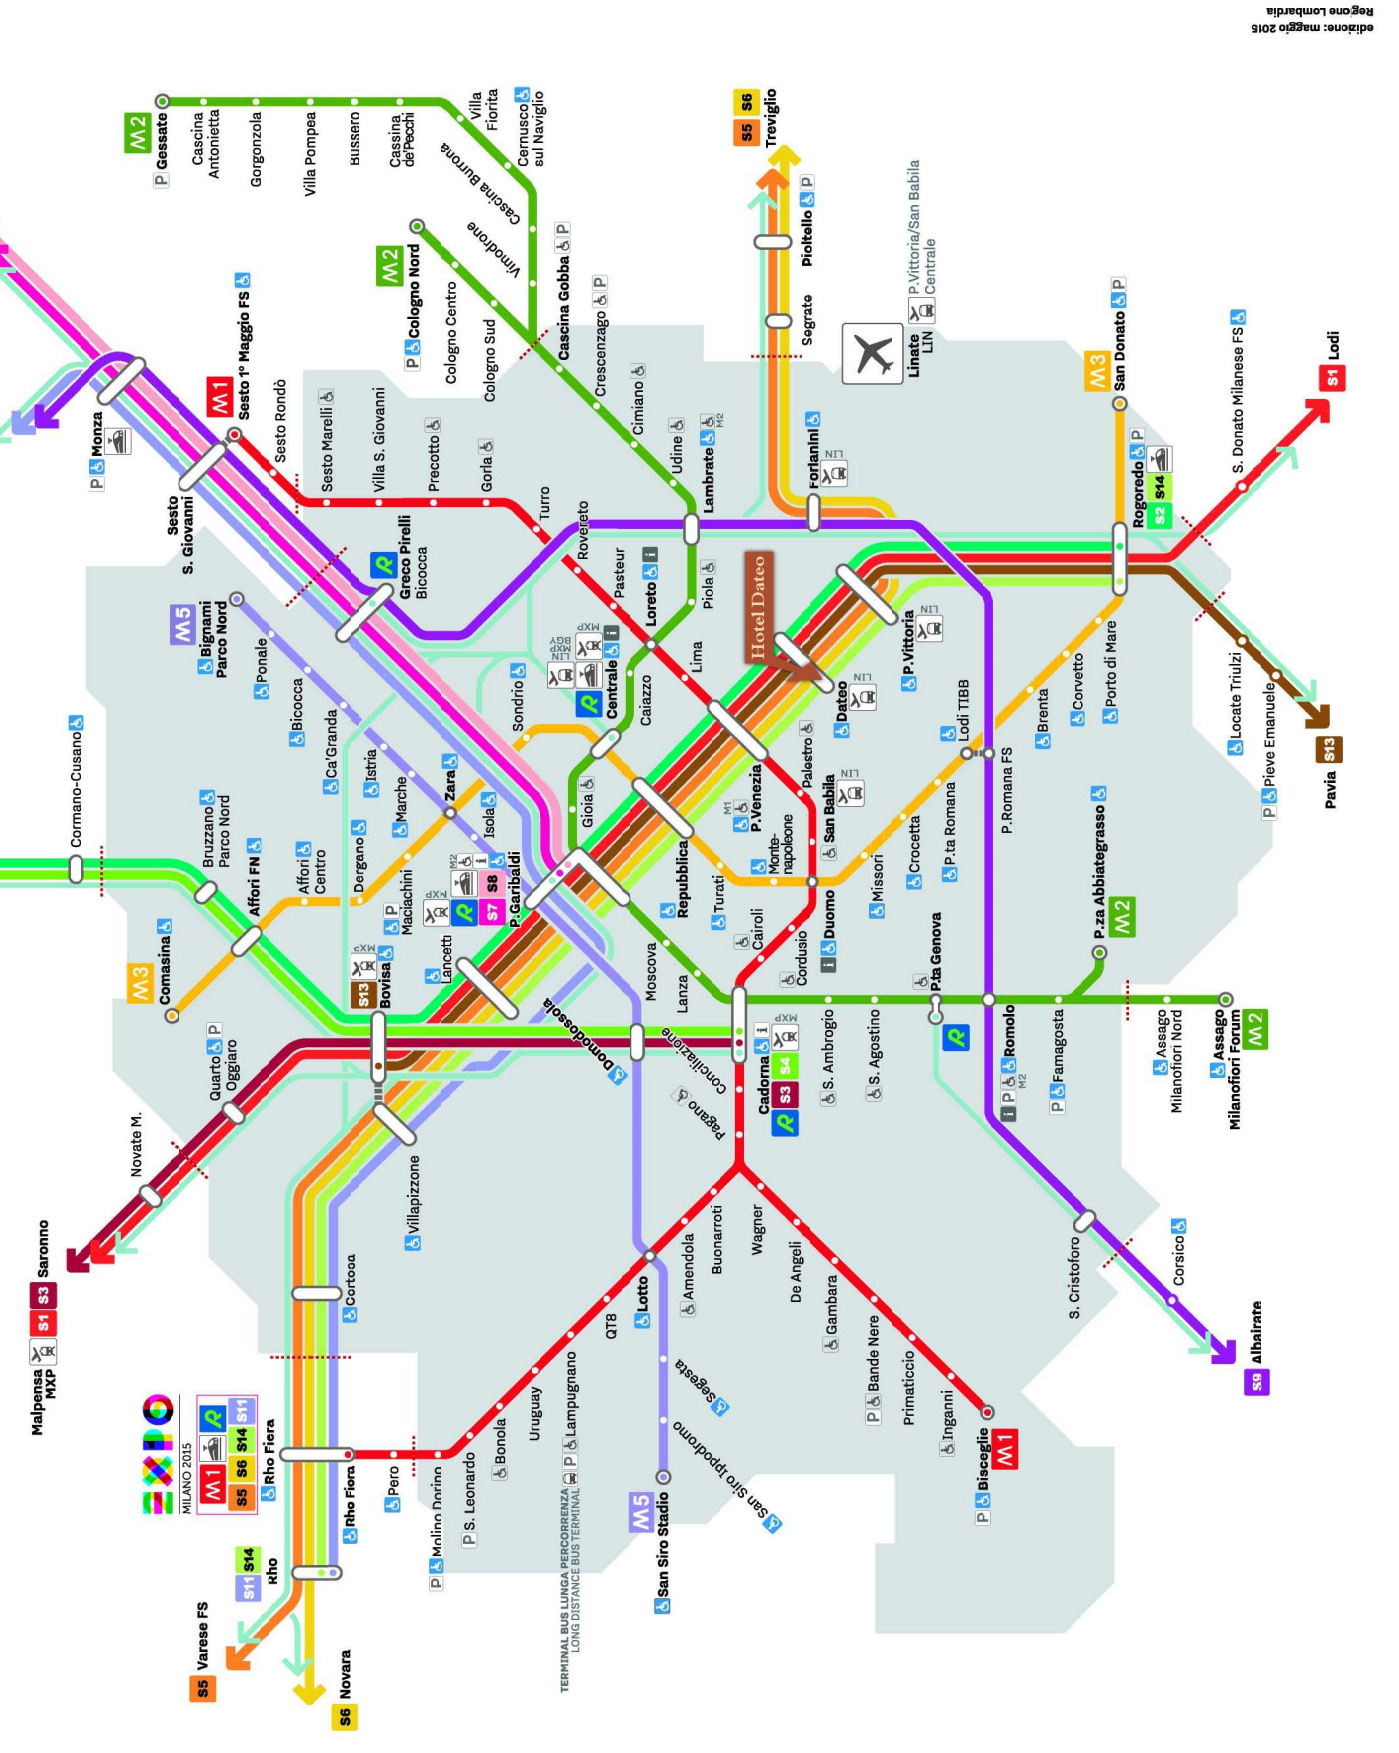

Milano: metropolitana e linee suburbane e suburban lines

- **M** Metropolitana - Underground
- **M1** Sesto FS-rho Fiera/Bisceglie
- **M2** Assago/Abbiategrasso-Cologno Nord/Gessate
- **M3** Comasina-San Donato
- **M5** Bignami-San Siro
- **S** Suburbana - Suburban lines
- **S1** Saronno-Passante-Lodi
- **S2** Mariano-Passante-MI Rogoredo
- **S3** Saronno-Bovisio-MI Cadorna
- **S4** Camnago-Bovisio-MI Cadorna
- **S5** Varese-Passante-Treviglio
- **S6** Novara-Passante-Treviglio
- **S7** Lecco-Molteni-MI P. Garibaldi
- **S8** Lecco-Curmate-MI P. Garibaldi
- **S9** Saronno-MI Greco-Albaireate
- **S11** Chiasso-MI P. Garibaldi-Rho
- **S13** Pavia-Passante-MI Bovisio
- **S14** Rho-Passante-MI Rogoredo

- **A** Linee Regionali e RegioneExpress
- Linee e stazioni - Line and stations
- Capolinea - Terminus
- Collegamento pedonale - Pedestrian connection
- Limite validità tariffa urbana - Urban fare limit
- Treno AltaVelocità e Lunga Percorrenza - HighSpeed and Long Distance trains
- Treno o bus per i passeggeri - Train or bus services
- Linea (L30), Malpensa (MXP), Ore (RCV)
- Informazioni sui servizi biglietti ATM / TRENORD - Ticket information (ATM / TRENORD)
- Informazioni sui servizi e biglietti ATM - Travel and ticket information (ATM)
- Parcoeggio di corrispondenza - Station car park
- Stazione accessibile (ascensori) - Step-free station (lifts)
- Stazione accessibile (montastalle) - Stop-free station (stairs)

EXPO MILANO 2015

PUBLIC TRANSPORT EASY CHOICE

M

S